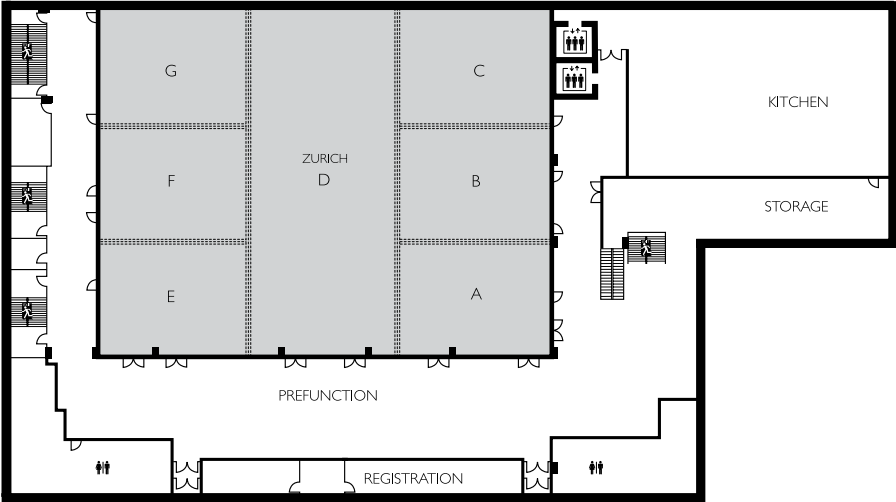

2ND FLOOR
EVENT CENTRE

1ST FLOOR
EVENT CENTRE

FUNCTION ROOMS	TOTAL		LENGTH		WIDTH		CEILING HT		BANQUET	THEATER	CLASSROOM	CONFERENCE HOLLOW SQ	RECEPTION	U-SHAPE
	sq ft	sq m	ft	m	ft	m	ft	m						
Event Centre														
Zurich	13,974	1,299	137	42	102	31	17	5	1,110	1,365	872	–	1,800	–
Zurich ABC	4,590	427	45	14	102	31	17	5	340	420	285	90	450	75
Zurich D	4,590	427	45	14	102	31	17	5	340	420	285	90	450	75
Zurich EFG	4,590	427	45	14	102	31	17	5	340	420	285	90	450	75
Zurich A	1,575	146	45	14	35	11	17	5	100	145	80	30	150	40
Zurich B	1,530	142	45	14	34	10	17	5	100	145	80	30	150	40
Zurich C	1,575	146	45	14	35	11	17	5	100	145	80	30	150	40
Zurich E	1,575	146	45	14	35	11	17	5	100	145	80	30	150	40
Zurich F	1,530	142	45	14	34	10	17	5	100	145	80	30	150	40
Zurich G	1,575	146	45	14	35	11	17	5	100	145	80	30	150	40
Zurich ABCD	9,180	853	90	27	102	31	17	5	660	875	600	120	900	100
Zurich DEFG	9,180	853	90	27	102	31	17	5	660	875	600	120	900	100
Zurich AB	3,105	289	45	14	69	21	17	5	200	290	160	60	300	60
Zurich BC	3,105	289	45	14	69	21	17	5	200	290	160	60	300	60
Zurich EF	3,105	289	45	14	69	21	17	5	200	290	160	60	300	60
Zurich FG	3,105	289	45	14	69	21	17	5	200	290	160	60	300	60
Vevey	5,720	532	104	32	55	17	15	4	440	480	330	120	500	102
Vevey 1	1,430	133	26	8	55	17	15	4	110	130	85	40	180	43
Vevey 2	1,430	133	26	8	55	17	15	4	110	130	85	40	180	43
Vevey 3	1,430	133	26	8	55	17	15	4	110	130	85	40	180	43
Vevey 4	1,375	128	25	8	55	17	15	4	110	130	85	40	180	43
Vevey 1&2	2,860	266	52	16	55	17	15	4	220	260	170	80	350	68
Vevey 2&3	2,860	266	52	16	55	17	15	4	220	260	170	80	350	68
Vevey 3&4	2,805	261	51	16	55	17	15	4	220	260	170	80	350	68
Vevey 1,2,3	4,290	399	78	24	55	17	15	4	330	390	255	100	500	90
Vevey 2,3,4	4,235	394	77	23	55	17	15	4	330	390	255	100	500	90
St. Gallen	2,738	254	74	23	37	11	15	4	260	310	180	60	353	60
St. Gallen 1	925	86	25	8	37	11	15	4	80	105	51	20	120	35
St. Gallen 2	925	86	25	8	37	11	15	4	80	105	51	20	120	35
St. Gallen 3	925	86	25	8	37	11	15	4	80	105	51	20	120	35
St. Gallen 1&2	1,850	172	50	15	37	11	15	4	160	210	102	40	235	46
St. Gallen 2&3	1,850	172	50	15	37	11	15	4	160	210	102	40	235	46
Montreux	2,664	248	74	23	36	11	15	4	260	310	180	60	360	60
Montreux 1	864	80	24	7	36	11	15	4	80	105	51	20	120	35
Montreux 2	900	84	25	8	36	11	15	4	80	105	51	20	120	35
Montreux 3	900	84	25	8	36	11	15	4	80	100	51	20	120	35
Montreux 1&2	1,764	164	49	15	36	11	15	4	160	210	102	40	235	46
Montreux 2&3	1,800	167	50	15	36	11	15	4	160	210	102	40	235	46
Monte Rosa	400	37	20	6	20	6	15	4	30	30	16	16	40	16
2nd Floor														
Arosa	391	36	23	7	17	5	11	4	20	20	12	–	30	15
Lugano	391	36	23	7	17	5	11	4	20	20	12	–	30	15